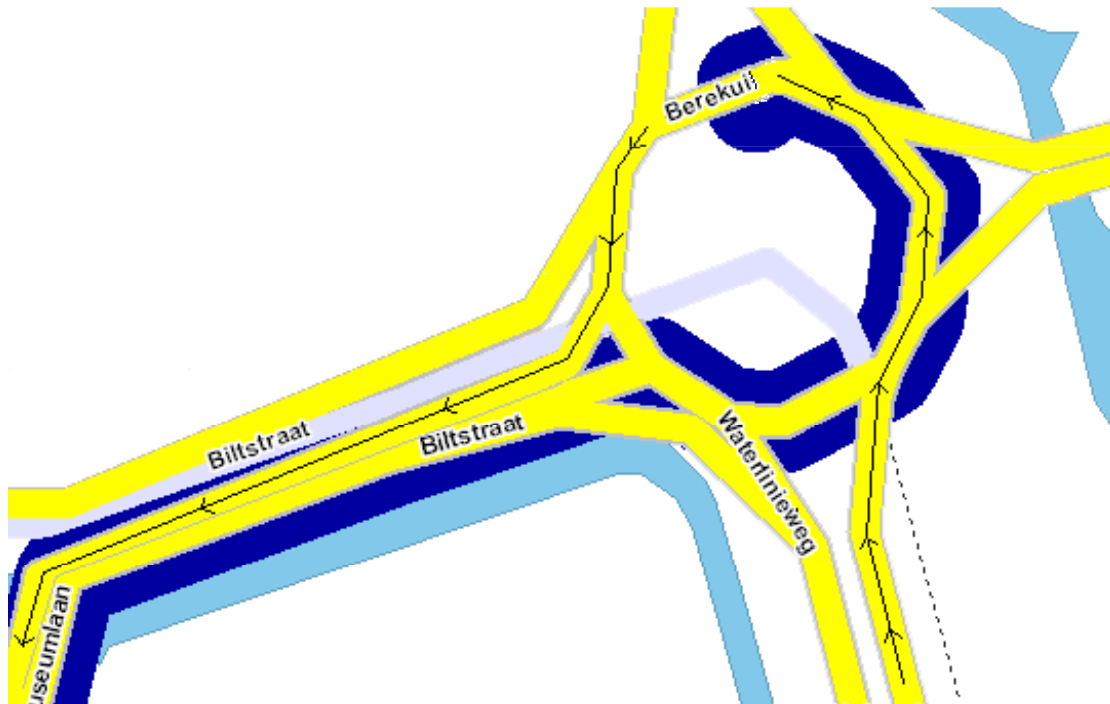

Om de weg naar Orange Recruitment en Orange Interim & Detachering (vestiging **Utrecht**) te vinden, kiest u onderstaand uw 'Vanuit' richting.

Indien u met het openbaar vervoer wilt komen, dan neemt u de trein naar Utrecht Centraal. Vervolgens loopt u naar het busstation en neemt u de stadsbus lijn 11 (richting 'De uithof/wkz'). U stapt uit bij halte 'Oorsprongpark' en vervolgt te voet de weg in de richting waarin de bus wegrijdt. U neemt de eerst weg rechts (Snellenlaan) en bij de rotonde gaat u rechtdoor en treft u aan de rechterhand Maliebaan 98. Vanaf het Centraal Station bedraagt reistijd ± 12 minuten.

Vanuit richting Amsterdam (A2)

- U volgt de borden Arnhem (A2/A12) tot Knooppunt Lunetten, daar volgt u de borden Amersfoort/Hilversum (A27).
- U volgt de A27 richting Hilversum; neem de afslag Veemarkt/Rijnsweerd.
- Hierna neemt u direct de afslag Rijnsweerd.
- Zie verder bij 'einde snelweg'

Vanuit richting Den Haag/Rotterdam (A12)

- U volgt de A12 richting Arnhem tot Knooppunt Lunetten, daar rijdt u richting Hilversum (A27).
- U volgt de A27 richting Hilversum; neem de afslag Veemarkt/Rijnsweerd.
- Hierna neemt u direct de afslag Rijnsweerd.
- Zie verder bij 'einde snelweg'

Vanuit richting Hilversum (A27)

- U volgt de A27 richting Breda tot Knooppunt Rijnsweerd en u neemt de afslag Rijnsweerd.
- Zie verder bij 'einde snelweg'

Vanuit richting Amersfoort (A28)

- U volgt de A28 richting Utrecht tot het einde.
- Zie verder bij 'einde snelweg'